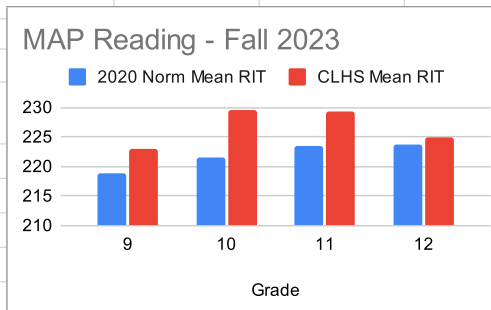

MAP Language - Fall 2023

Grade	2020 Norm Mean RIT	CLHS Mean RIT
9	216.7	223.3
10	218.8	230.6
11	220.7	227.8
12	*	226.9

MAP Reading - Fall 2023

Grade	2020 Norm Mean RIT	CLHS Mean RIT
9	218.9	222.9
10	221.5	229.5
11	223.5	229.2
12	223.8	225

MAP Math - Spring 2024

Grade	2020 Norm Mean RIT	CLHS Mean RIT
9	230.0	240.5
10	232.4	249.4
11	234.2	252.2
12	234.2	255.1