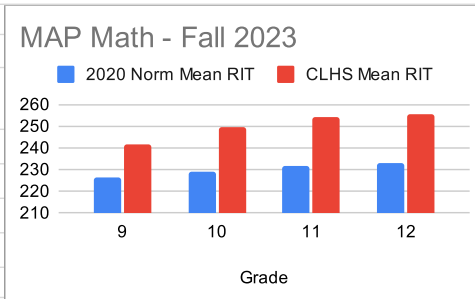

**MAP Math - Fall 2023**

Grade	2020 Norm Mean RIT	CLHS Mean RIT
9	226.4	241.6
10	229.1	249.3
11	231.7	253.9
12	233.0	255.5

**MAP Language - Fall 2023**

Grade	2020 Norm Mean RIT	CLHS Mean RIT
9	216.7	223.3
10	218.8	230.6
11	220.7	227.8
12	*	226.9