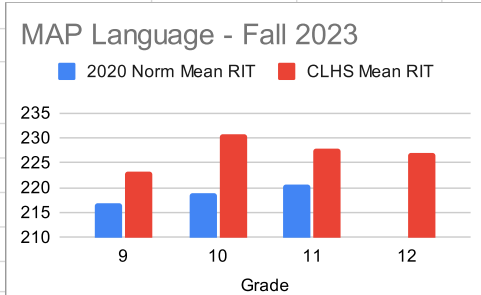

**MAP Math - Fall 2023**

Grade	2020 Norm Mean RIT	CLHS Mean RIT
9	226.4	241.6
10	229.1	249.3
11	231.7	253.9
12	233.0	255.5

**MAP Language - Fall 2023**

Grade	2020 Norm Mean RIT	CLHS Mean RIT
9	216.7	223.3
10	218.8	230.6
11	220.7	227.8
12	*	226.9