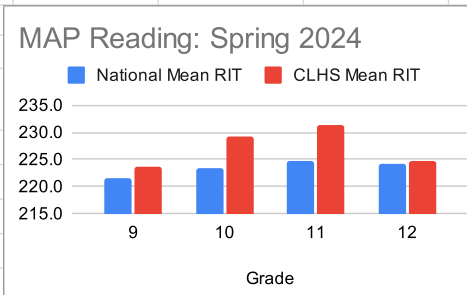

**MAP Reading - Fall 2023**

Grade	2020 Norm Mean RIT	CLHS Mean RIT
9	218.9	222.9
10	221.5	229.5
11	223.5	229.2
12	223.8	225

**MAP Math - Spring 2024**

Grade	2020 Norm Mean RIT	CLHS Mean RIT
9	230.0	240.5
10	232.4	249.4
11	234.2	252.2
12	234.2	255.1

**MAP Language - Spring 2024**

Grade	2020 Norm Mean RIT	CLHS Mean RIT
9	216.7	229.5
10	218.8	233.3
11	220.7	232.7
12	*	229.7

**MAP Reading - Spring 2024**

Grade	2020 Norm Mean RIT	CLHS Mean RIT
9	221.4	223.7
10	223.5	229.2
11	224.7	231.2
12	224.3	224.8